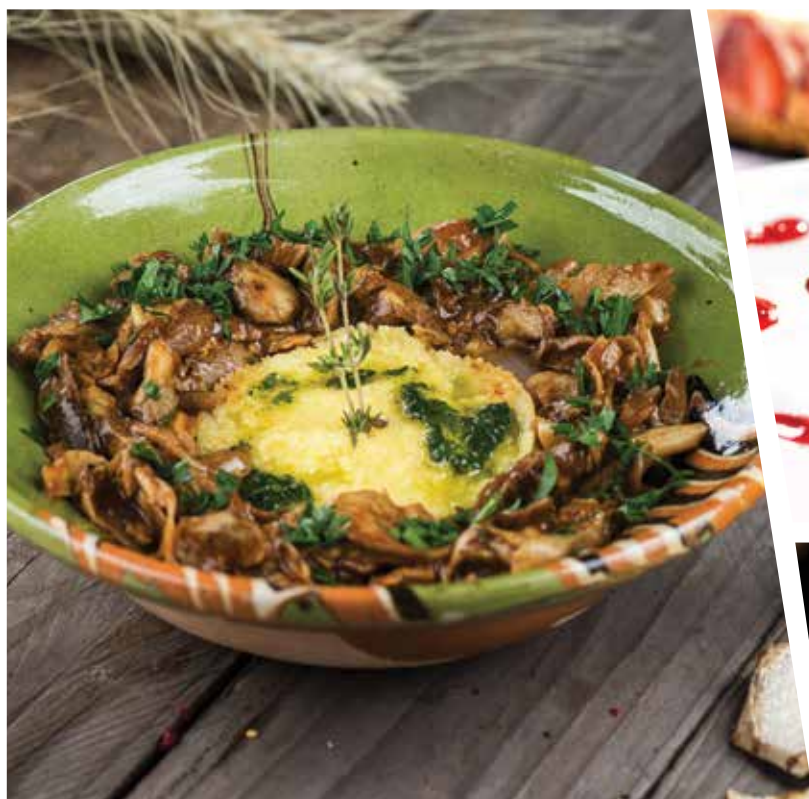

2017

**GĂTEȘTE
SĂNĂȚOS**

Gama de electrocasnice "Gătește sănătos acasă" cuprinde branduri recunoscute la nivel internațional pentru inovație în tehnicile de gătit și pregătire sucuri și smoothie-uri, urmând cele mai noi tendințe în alimentație și stil de viață sănătos. Brandurile de electrocasnice încorporează concepte inovatoare – gătitul lent la temperaturi reduse (slow cooking), mixarea și gătirea în vid, stoarcerea prin presare la rece, vidarea alimentelor pentru păstrarea prospețimii – care au succes pe piețele internaționale și sunt acum disponibile și în România. Descoperă noi tehnici de gătit sănătos și preparat sucuri acasă, pentru rezultate cu un plus de gust, cu cel mai mic efort de pregătire.